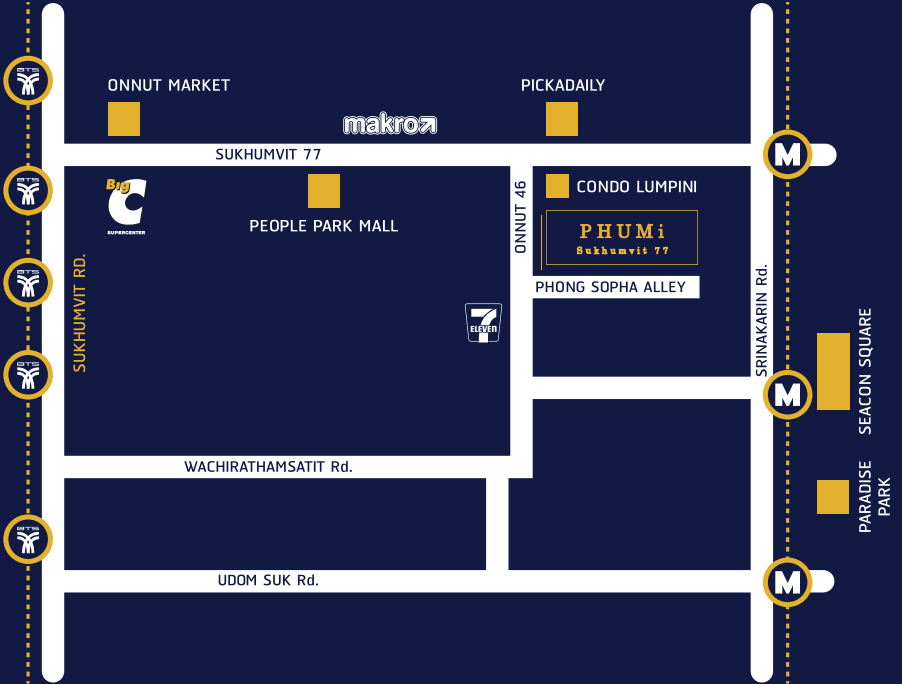

TESCO Lotus

ONNUT MARKET

PICKADAILY

makro

SUKHUMVIT 77

Big C  
SUPERCENTER

PEOPLE PARK MALL

ONNUT 46

CONDO LUMPINI

PHUMi  
Sukhumvit 77

PHONG SOPHA ALLEY

7  
ELEVEN

SUKHUMVIT RD.

SRINAKARIN Rd.

WACHIRATHAMSATIT Rd.

UDOM SUK Rd.

PARADISE SQUARE  
PARADISE PARK